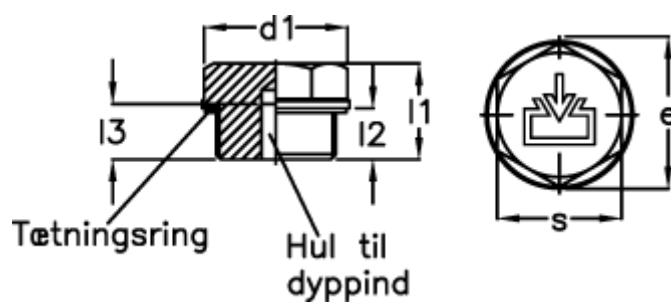

Varenummer: 20239555
Beskrivelse: E+G
Gevindprop GN 741-22-M16x1,5-ES-1

Mål

$d_1 = 22$
 $d_2 = M16x1,5$
 $d_4 = M5$
 $e = 20.8$
 $l_1 = 15.5$
 $l_2 = 8.0$
 $s = 12$